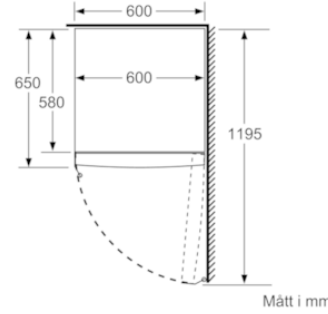

Extra tillbehör

- KSZ36AW00 Monteringssats, vit
- KSZ39AW00

Färgalternativ

Tekniska data

Egenskaper

Produktkategori : Stående frysskåp
Konstruktion : Fristående
Färg / Material, maskin : vit
Automatisk avfrostning : Full
Klimatklass : SN-T
Dekorpanel för dörren : Går ej att montera
Bredd (mm) : 600
Djup (mm) : 650
Emballagemått (H x B x D) (mm) : 1825 x 765 x 660
Varningssignal vid funktionsfel : Ljus + ljud
Antal frysbackar/-korgar : 4
Frysacksluckor : 0
Låsbar dörr : Saknas
Frystermometer : Digital
Belysning : Saknas
Anslutningskabelns längd (cm) : 230
Gångjärn : Höger omhängbar
Nettovikt (kg) : 65,050
Bruttovikt (kg) : 71,8
Multi-Flow Air Tower : Ja
Antal kompressorer : 1
Antalet separata kylsystem : 1
Energisparfunktion : Saknas
Snabbinfrysning : Ja
Number of Door Bins - Freezer : 0
Door bin adjustability - Freezer : Saknas
Tilt-out door bins in freezer : Saknas
Antal hyllor - frysdel : 0
Door bin adjustability - Freezer : Saknas
Shelf Material - Freezer : Safety glass
Omhängbar dörr : Ja
Säkkring (A) : 10
Frekvens (Hz) : 50
Säkerhetsmärkning : CE, VDE
Färg : vit
Dekorpanel för dörren : Går ej att montera
Installationstyp : N/A
Buller (dB re 1 pW) : 39
Energy Star Qualified : Saknas
Säkerhetsmärkning : CE, VDE
Elkontakt : jordad stickkontakt
Dimensions of the packed product (in) : 71.85 x 25.98 x 30.11
Nettovikt (lbs) : 143,000
Bruttovikt (lbs) : 158,000

BOSCH

Serie | 4, Frysskåp, 176 x 60 cm, Vit
GSN33VWEP

	a	b	c	d	e	f
KSW36, GSD36	187					
KSV36, KSF36, GSN36, GSV36	186					
KSV33, GSN33, GSV33	176	60	65	58	60	119.5
KSV29, GSN29, GSV29	161					
GSV24	146					
GSN51	161					
GSN54	176	70	78	70	70	142
GSN58	191					

- a Höjd
- b Bredd
- c Djup med stängd lucka utan handtag och distans
- d Stomdjup utan distans
- e Bredd med öppen lucka utan handtag
- f Djup med öppen lucka utan handtag och distans

Mått i cm