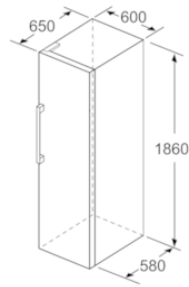

Extra tillbehör

- KSZ36AW00 Monteringssats, vit
- KSZ39AW00

Färgalternativ

Tekniska data

Egenskaper

Produktkategori : Stående frysskåp
Konstruktion : Fristående
Färg / Material, maskin : vit
Automatisk avfrostning : Full
Klimatklass : SN-T
Dekorpanel för dörren : Går ej att montera
Bredd (mm) : 600
Djup (mm) : 650
Emballagemått (H x B x D) (mm) : 1825 x 765 x 660
Varningssignal vid funktionsfel : Ljus + ljud
Antal frysbackar/-korgar : 4
Frysacksluckor : 0
Låsbar dörr : Saknas
Frystermometer : Digital
Belysning : Saknas
Anslutningskabelns längd (cm) : 230
Gångjärn : Höger omhängbar
Nettovikt (kg) : 65,050
Bruttovikt (kg) : 71,8
Multi-Flow Air Tower : Ja
Antal kompressorer : 1
Antalet separata kylsystem : 1
Energisparfunktion : Saknas
Snabbinfrysning : Ja
Number of Door Bins - Freezer : 0
Door bin adjustability - Freezer : Saknas
Tilt-out door bins in freezer : Saknas
Antal hyllor - frysdel : 0
Door bin adjustability - Freezer : Saknas
Shelf Material - Freezer : Safety glass
Omhängbar dörr : Ja
Säkkring (A) : 10
Frekvens (Hz) : 50
Säkerhetsmärkning : CE, VDE
Färg : vit
Dekorpanel för dörren : Går ej att montera
Installationstyp : N/A
Buller (dB re 1 pW) : 39
Energy Star Qualified : Saknas
Säkerhetsmärkning : CE, VDE
Elkontakt : jordad stickkontakt
Dimensions of the packed product (in) : 71.85 x 25.98 x 30.11
Nettovikt (lbs) : 143,000
Bruttovikt (lbs) : 158,000

BOSCH

Serie | 4, Frysskåp, 176 x 60 cm, Vit
GSN33VWEP

	a	b	c	d	e	f
KSW36, GSD36	187					
KSV36, KSF36, GSN36, GSV36	186					
KSV33, GSN33, GSV33	176	60	65	58	60	119.5
KSV29, GSN29, GSV29	161					
GSV24	146					
GSN51	161					
GSN54	176	70	78	70	70	142
GSN58	191					

- a Höjd
- b Bredd
- c Djup med stängd lucka utan handtag och distans
- d Stomdjup utan distans
- e Bredd med öppen lucka utan handtag
- f Djup med öppen lucka utan handtag och distans

Mått i cm